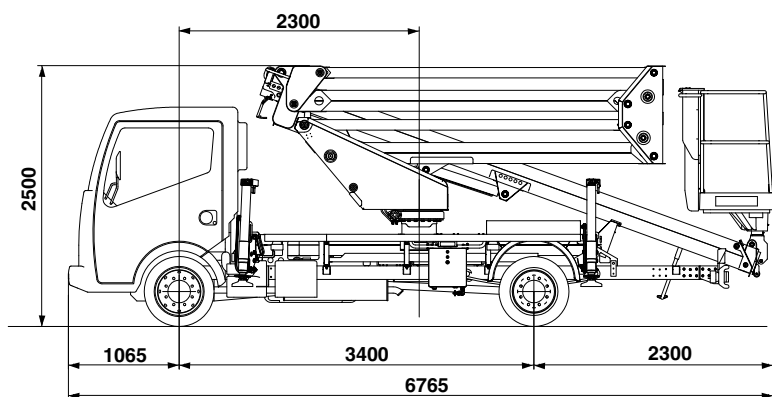

DIMENSIONI