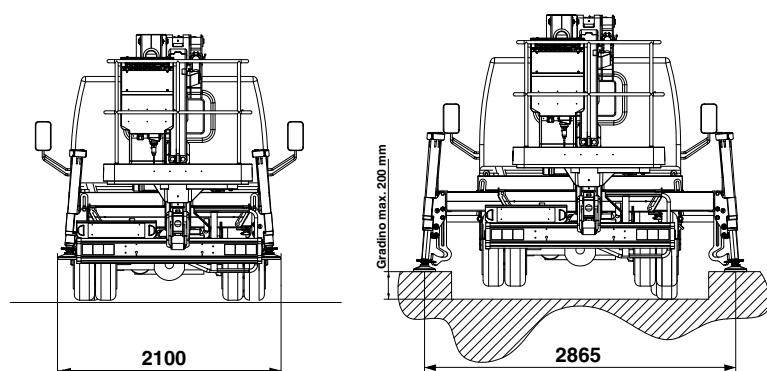

STABILIZZAZIONE