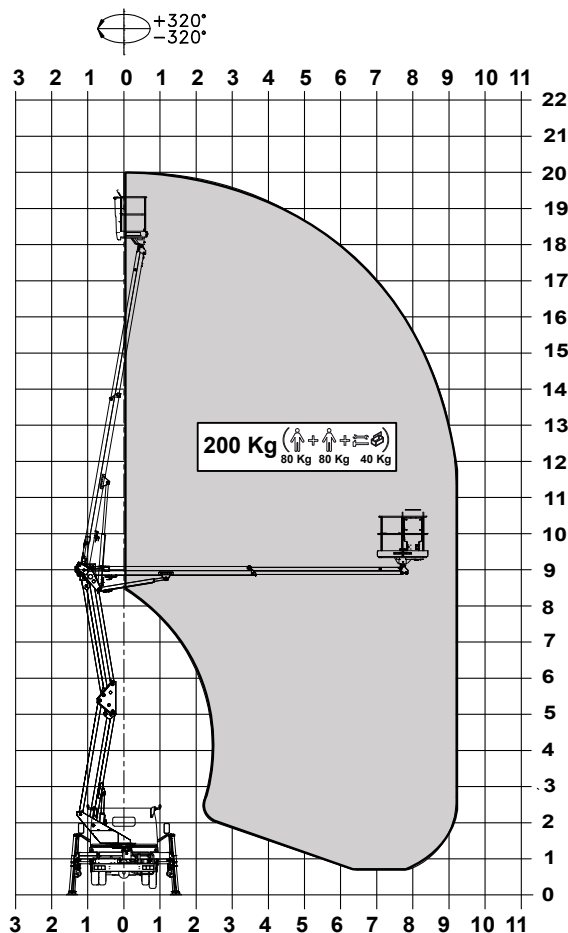

AREA DI LAVORO

CTE S.p.A.

Sede e Stabilimento di Rovereto (Tn): via Caproni, 7
tel. +39 0464.48.50.50 - fax +39 0464.48.50.99

Stabilimento di Bertinoro (Fc): viale 2 Agosto, 670
tel. +39 0543.44.88.30 - fax +39 0543.44.83.43

e-mail: info@ctelift.com

CTE UK Ltd - Enderby Leicestershire - UK
CTE FRANCE Sas - Achères - Saint Clair du Rhone - France

Punti assistenza vendita

Bari, Bologna, Cagliari, Catania, Cesena, Dolo, Fano, Ferrara, Firenze, Forlì, Genova, Milano, Modena, Napoli, Palermo, Pisa, Pistoia, Perugia, Pordenone, Ragusa, Roma, Rovereto, Sassari, Taranto, Torino, Udine.

www.ctelift.com